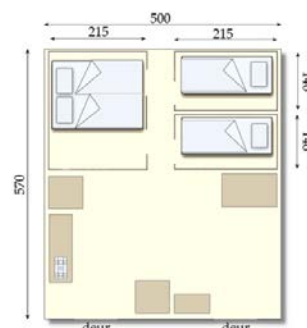

## De bungalowtent Espace

### Espace indeling:

De luxe vijfpersoons Espace is een robuuste bungalowtent met dubbeldak en een stahoogte van 2,30 m. In de leefruimte vind je de volledig ingerichte keuken, de koelkast, de elektrische koffiezetter, een kastje, een extra tafeltje, aansluitpunten voor opladers etc. Van deze ruimte kun je de hele zijkant oprollen voor een ideale in- en uitloop. Buiten staat het tuinstel met parasol en twee verstelbare ligstoelen.

### Drie afzonderlijke slaapcabines:

Een grote cabine van 215 x 280 cm en twee eenpersoons cabines van 215 x 140 cm.

In de grote cabine staat een queen-sized tweepersoons bed van 160 x 200 cm, met dekbedden en hoofdkussens.

In ieder van de eenpersoons cabines staat een bed van 70 x 190 cm met dekbed en hoofdkussens.

In de grote cabine is voldoende ruimte voor een eventuele vijfde slaapplek, een bed van 70 x 190 cm of een kinderledikant.